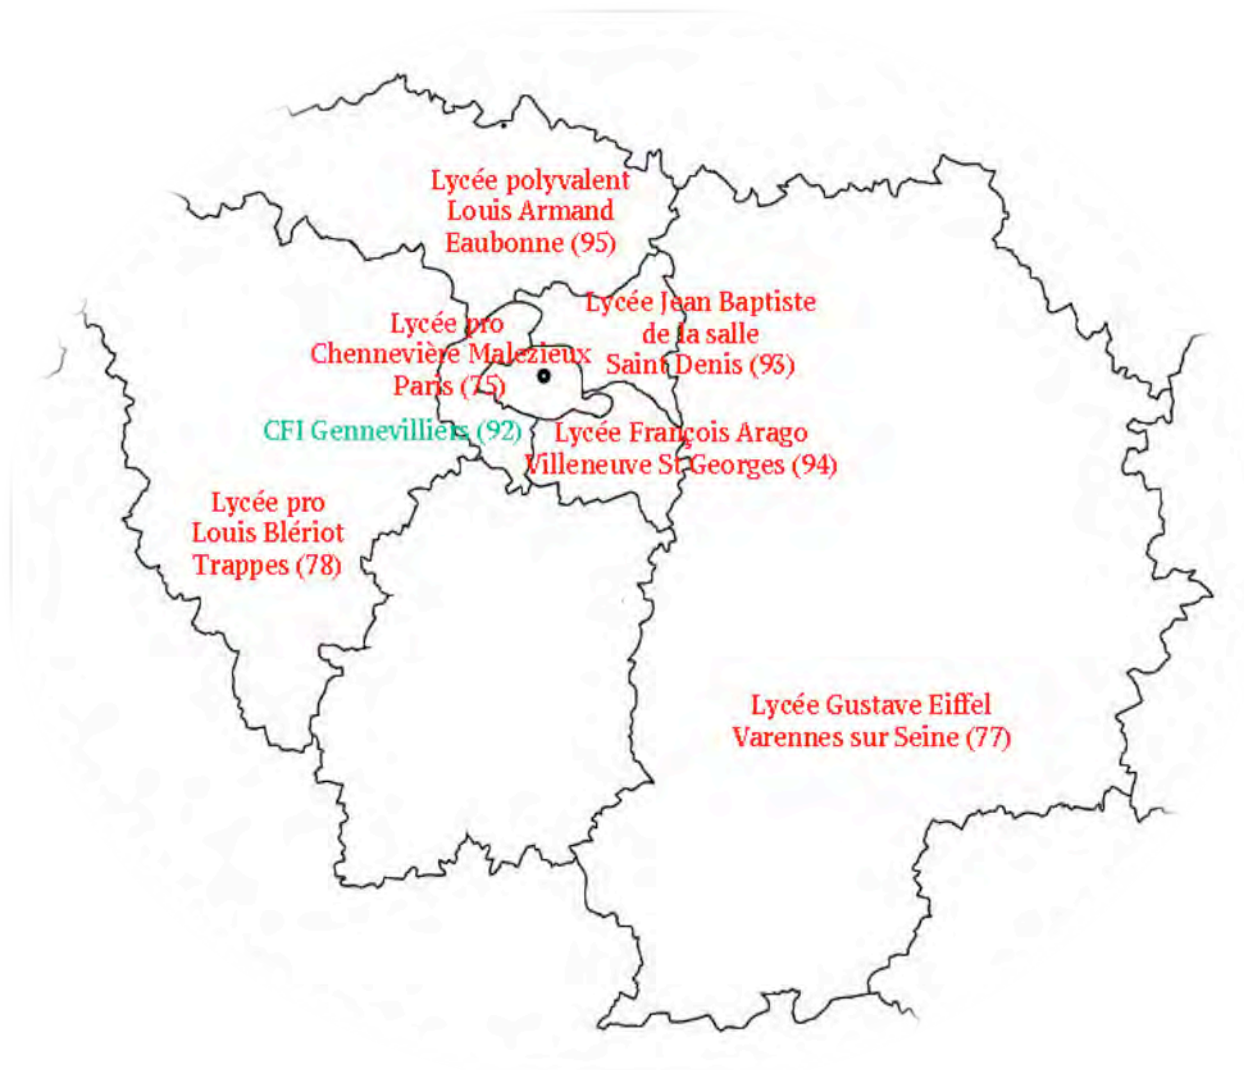

Région Ile-de-France **Mention Complémentaire** - **Apprentissage**

CHENNEVIÈRE MALÉZIEUX
Lycée Professionnel

33 avenue Ledru Rollin – 75012 PARIS

Tél : 01 43 45 61 30

E-mail : ce.0750783u@ac-paris.fr

https://www.ac-paris.fr/serail/jcms/p2_73387/accueil